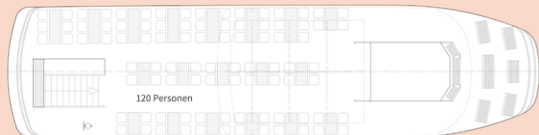

MS „Alpenperle“

ist Österreichs 1. Elektro-Hybrid Fahrgastschiff! Es ist für 250 Personen zugelassen. Der Salon ist barrierefrei ausgeführt und keine Stufen behindern den Weg vom Bug bis zum Heck des knapp 30 Meter langen Schiffes. Das Besondere ist der umweltfreundliche Antrieb: Diesel & Elektro!

Salon: bis zu 90 Personen am Tisch, individuelle Bestuhlung möglich – Tafel, Theaterbestuhlung, diverse Buffetvariationen, Bühne, Tanzfläche etc.

Freideck: bis zu 90 Personen am Tisch – 120 Sitzplätze insgesamt, individuelle Bestuhlung möglich, Kinderspielbereich, Sonnensegel.